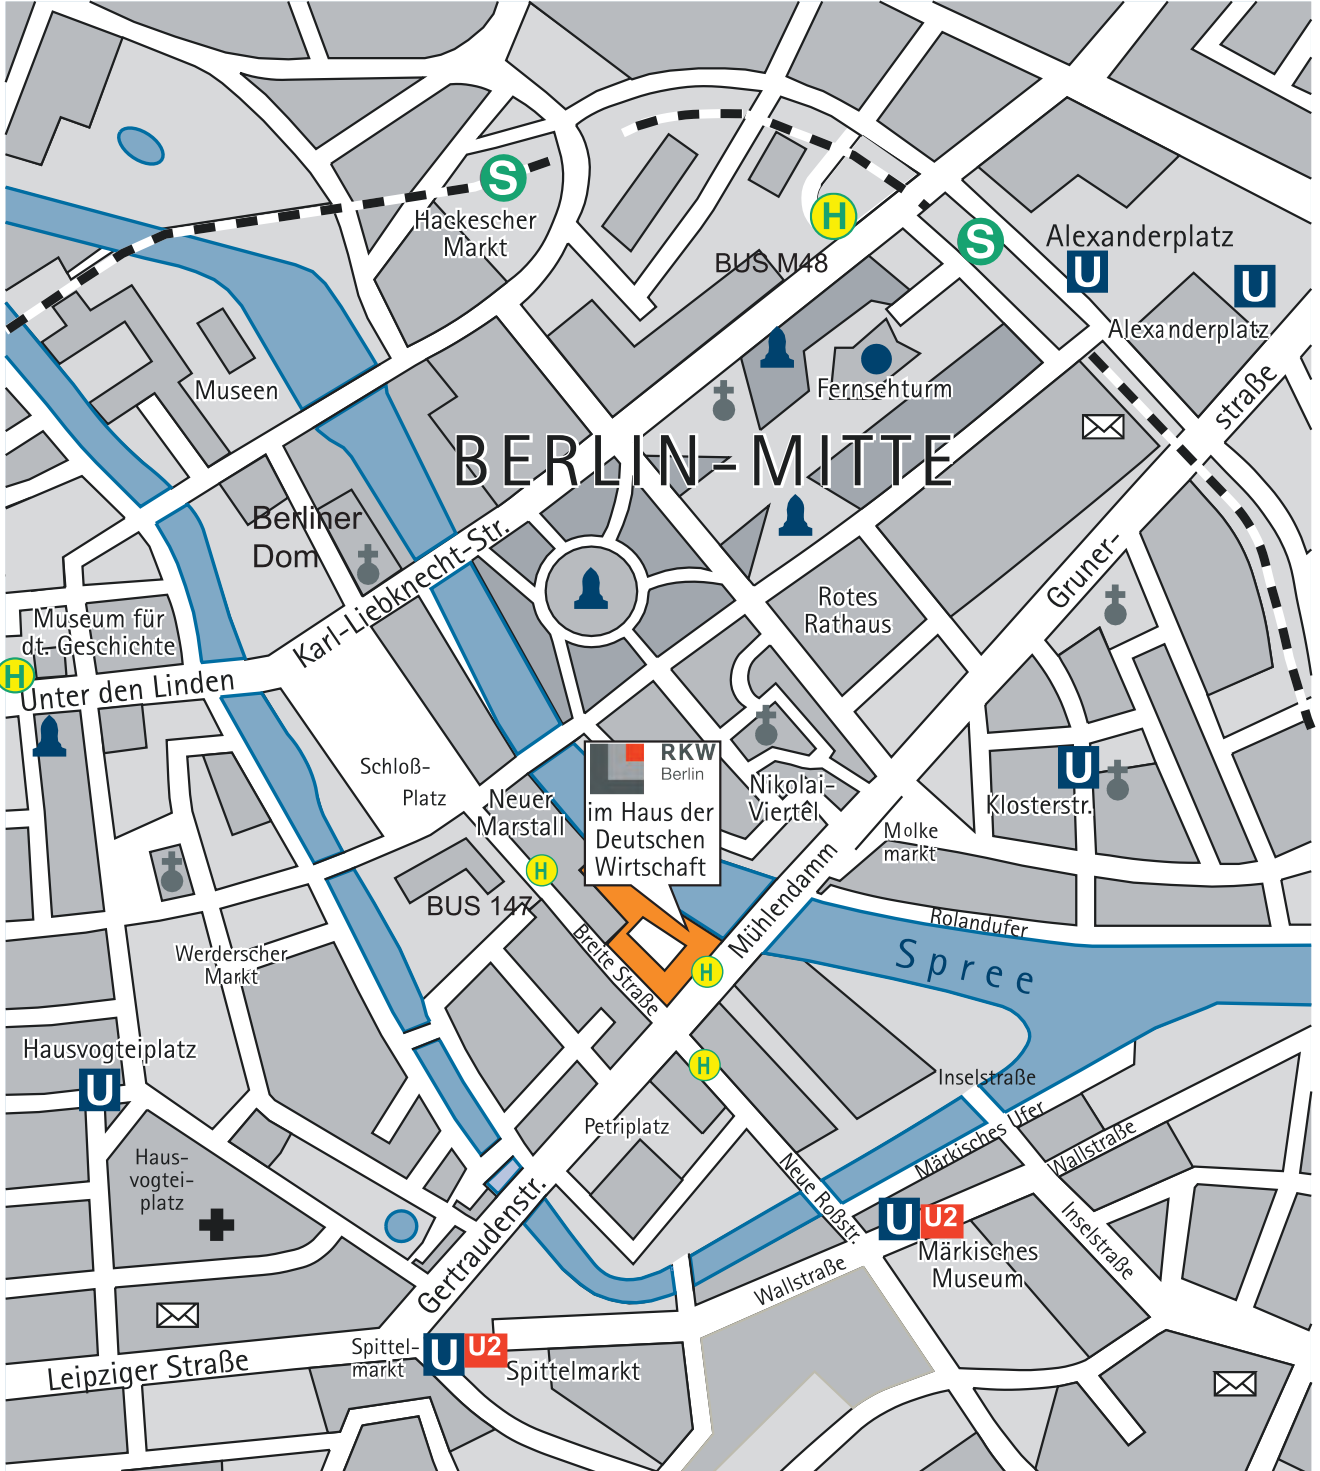

web: [berlin.rkw-bb.de](http://berlin.rkw-bb.de)

**So finden Sie uns in Berlin:**

Vom **Flughafen Tegel (TXL)** mit dem Shuttle-Bus TXL bis zum "Hauptbahnhof", umsteigen in den Bus 147 (Richtung Puschkin-allee), Ausstieg "Neumannsgasse". Alternativ fahren Sie mit dem Shuttle-Bus TXL weiter bis Haltestelle "Deutsche Staatsoper" und gehen dann zu Fuß über den Schlossplatz bis "Breite Straße" (ca. 5 Minuten).

Vom **Flughafen Schönefeld (SXF)** kommen Sie über den Bahnhof "Flughafen Berlin-Schönefeld" (ca. 500 Meter vom Flughafen entfernt) nach Berlin-Mitte. Die Buslinien 163 und 171 fahren alle 10 Minuten zum Bahnhof. Der Airport-Express (Regionalexpress RE4) bringt Sie zweimal pro Stunde in die Stadt bis zum "Alexanderplatz". Oder Sie nehmen die S-Bahnlinie 9 (Richtung Spandau) bis zum "Alexanderplatz". Dort von beiden Linien umsteigen in die U2 (Richtung Ruhleben), Ausstieg "Märkisches Museum" oder "Spittelmarkt", in den Bus M48 Richtung Busseallee bis Haltestelle Nikolaiertel oder Fischerinsel bzw. 10 Minuten Fußweg bis "Breite Straße".

Mit der **Deutschen Bahn empfehlen** wir den Ausstieg am Berliner Hauptbahnhof, dort umsteigen in den Bus 147, Ausstieg "Neumannsgasse". Wenn Sie in Berlin Ostbahnhof ankommen, nehmen Sie den Bus 347 (Richtung Philharmonie) und fahren bis Haltestelle "Fischerinsel".