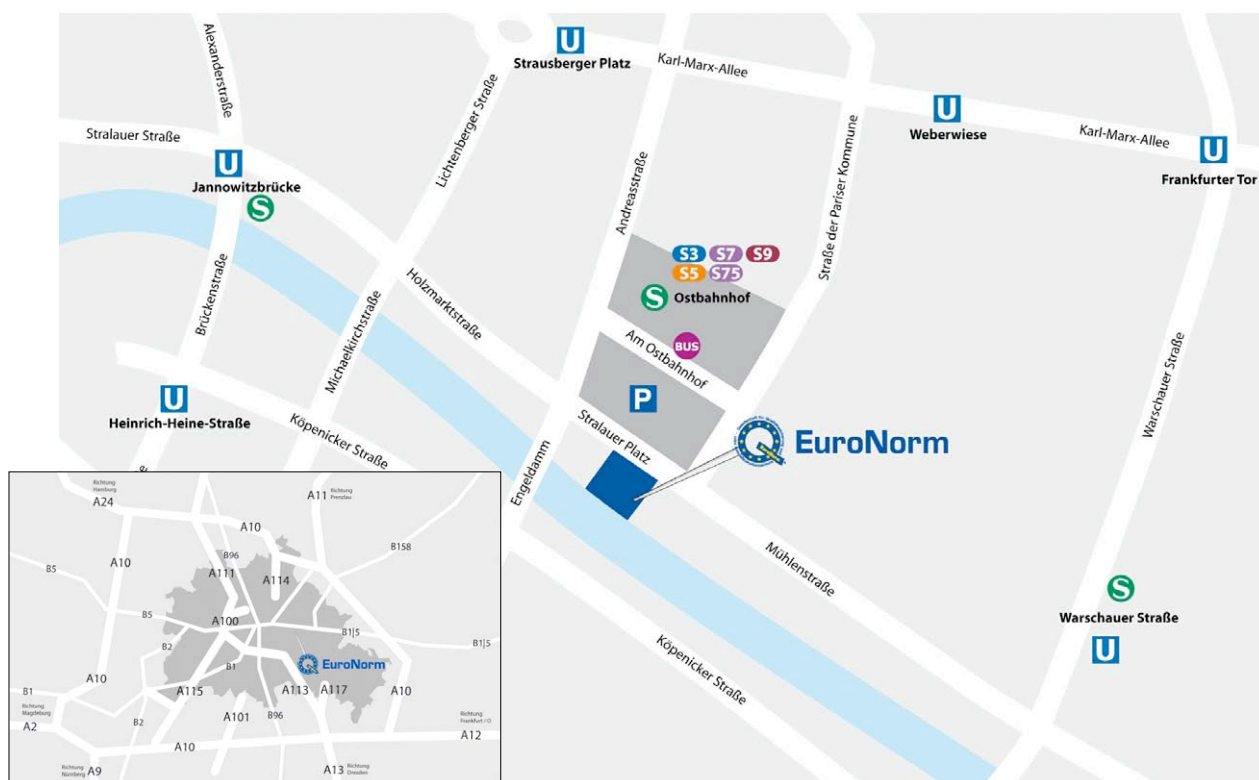

## Anfahrt EuroNorm GmbH

Stralauer Platz 34  
10243 Berlin  
Telefon 030 97003-041

Im Energieforum Aufgang 3, 3. Etage  
Konferenzbereich 2. Etage

**mit der S-Bahn oder dem ICE / IC bis Ostbahnhof**

Ausgang Haupthalle / Taxi

ca. 2 Minuten Fußweg über den Parkplatz vor der Haupthalle

**mit dem Auto**

nutzen Sie das Parkhaus direkt am Ostbahnhof